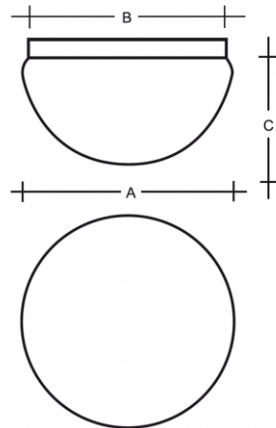

LEDA S24.111.JS28

Typ: stropní a nástěnné svítidlo, typ S37.xxx jen stropní provedení

Stínítko: bílé ručně foukané trojvrstvé sklo opál mat

Tělo svítidla: ocelový plech bíle lakovaný